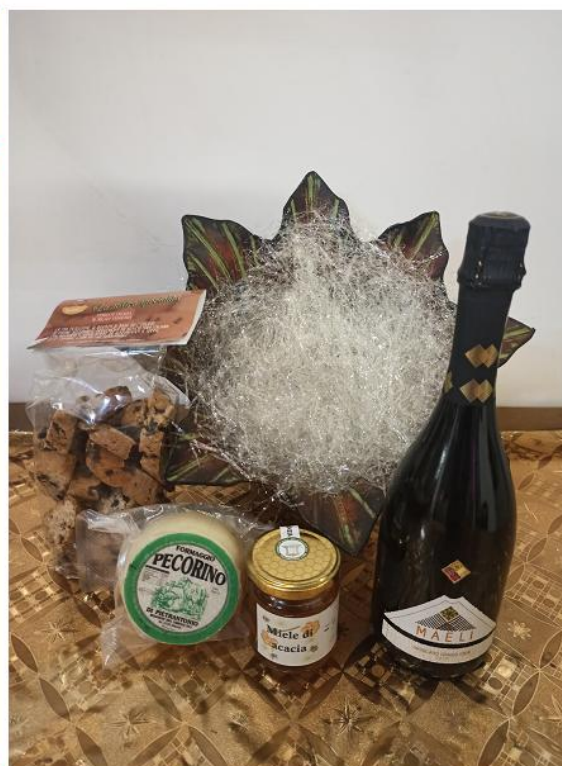

Cluana Bibite

**CONFEZIONI E CESTI NATALIZI
PRODOTTI TIPICI MARCHIGIANI**

**VIA S.PERTINI, 58
(Zona Industriale A)
CIVITANOVA MARCHE**

Tel 0733 897410

CESTO BABBO NATALE

**CESTO NATALIZIO
TORRONE ARTIGIANALE
VINO ROSSO PICENO
LT.0.750
LENTICCHIA BIO GR.500
MARCHIGIANA
TAGLIATELLE GR.500
DI JERVICELLA
AMARETTI GR.200
MARCHIGIANI
PANETTONE
ARTIGIANALE GR.750
CLASSICO**

EURO 48.00 + IVA

CESTO ORO

**VASO NATALIZIO
VINO COTTO LT.0.250 LORO
PICENO
TOZZETTI AL CIOCCOLATO
FONDENTE GR.230
CIAMBELLINE AL VINO COTTO
E VISCIOLE**

EURO 27.00 + IVA

CESTO RENNA

**BORSA DI VIMINI
VERNACCIA DI
SERRAPETRONA LT.0.75
PASSERINA
IL BRACCIANTE LT.0.75
TOZZETTI ALLE
MANDORLE GR.230**

EURO 31.00 + IVA

CESTO STELLA

**VASO STELLA
MOSCATO FIORI D'ARANCIO
LT.0.750
TOZZETTI AL CIOCCOLATO E
PISTACCHIO GR.400
MIELE DI ACACIA GR.250
PECORINO MARCHIGIANO
GR.350**

EURO 34.00 + IVA

SCATOLA CERNOVAR